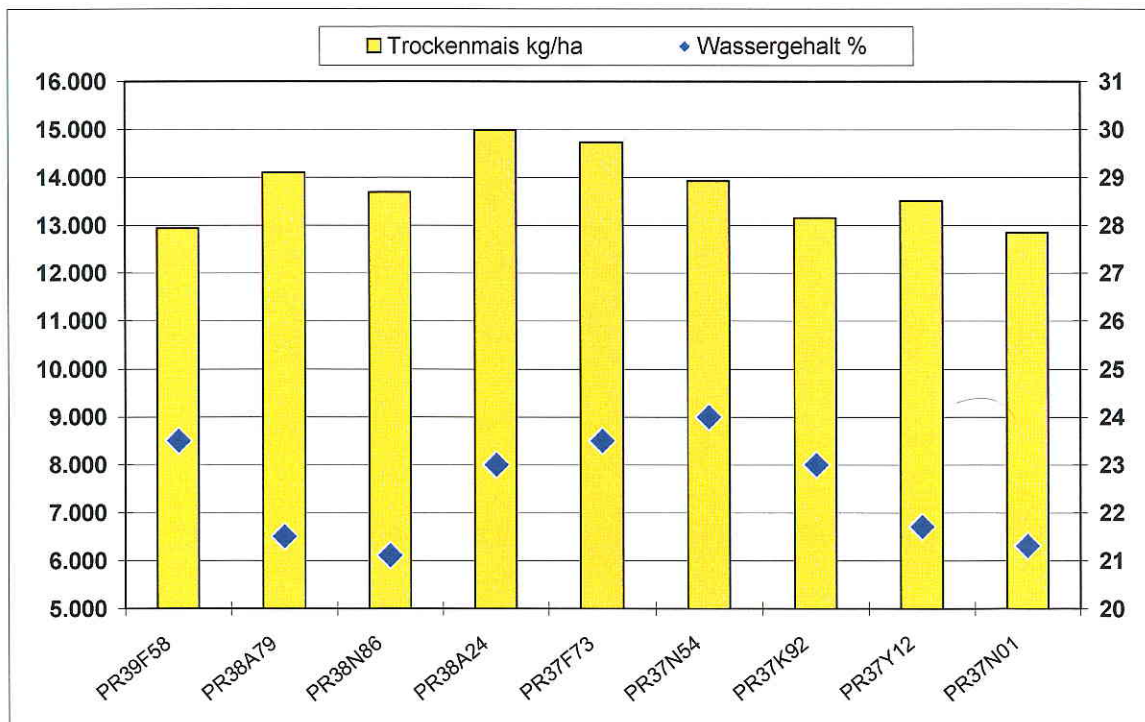

9020 Klagenfurt

ANBAU: 16.04.2008
ERNTE: 21.10.2008

VORFRUCHT: Sojabohne
PFLANZENSCHUTZ: Terano + Monsoon

KÖRNERMAIS							
HYBRID	FAO	Korn- typ	Bestandes- dichte	Feuchtmis- ertrag kg/ha	H2O %	Trockenmais- ertrag kg/ha bei 14% H ₂ O	Ertrag rel.
PR39F58	320	Z	80.000	14.545	23,5	12.939	94%
PR38A79	320	Z	80.000	15.455	21,5	14.107	102%
PR38N86	330	Z	80.000	14.929	21,1	13.697	99%
PR38A24	ca.360	Z	80.000	16.737	23,0	14.986	109%
PR37F73	ca.370	Z	80.000	16.566	23,5	14.736	107%
PR37N54	380	Z	80.000	15.758	24,0	13.925	101%
PR37K92	380	Z	80.000	14.697	23,0	13.159	96%
PR37Y12	390	Z	80.000	14.848	21,7	13.519	98%
PR37N01	400	Z	80.000	14.040	21,3	12.849	93%
Versuchsmittel				15.286	22,5	13.768	100%

DÜNGUNG: 220 kg NGK Kombi , 150 kg N / Harnstoff

15 Jahre NGK Kombi / 15 Jahre kein P + K